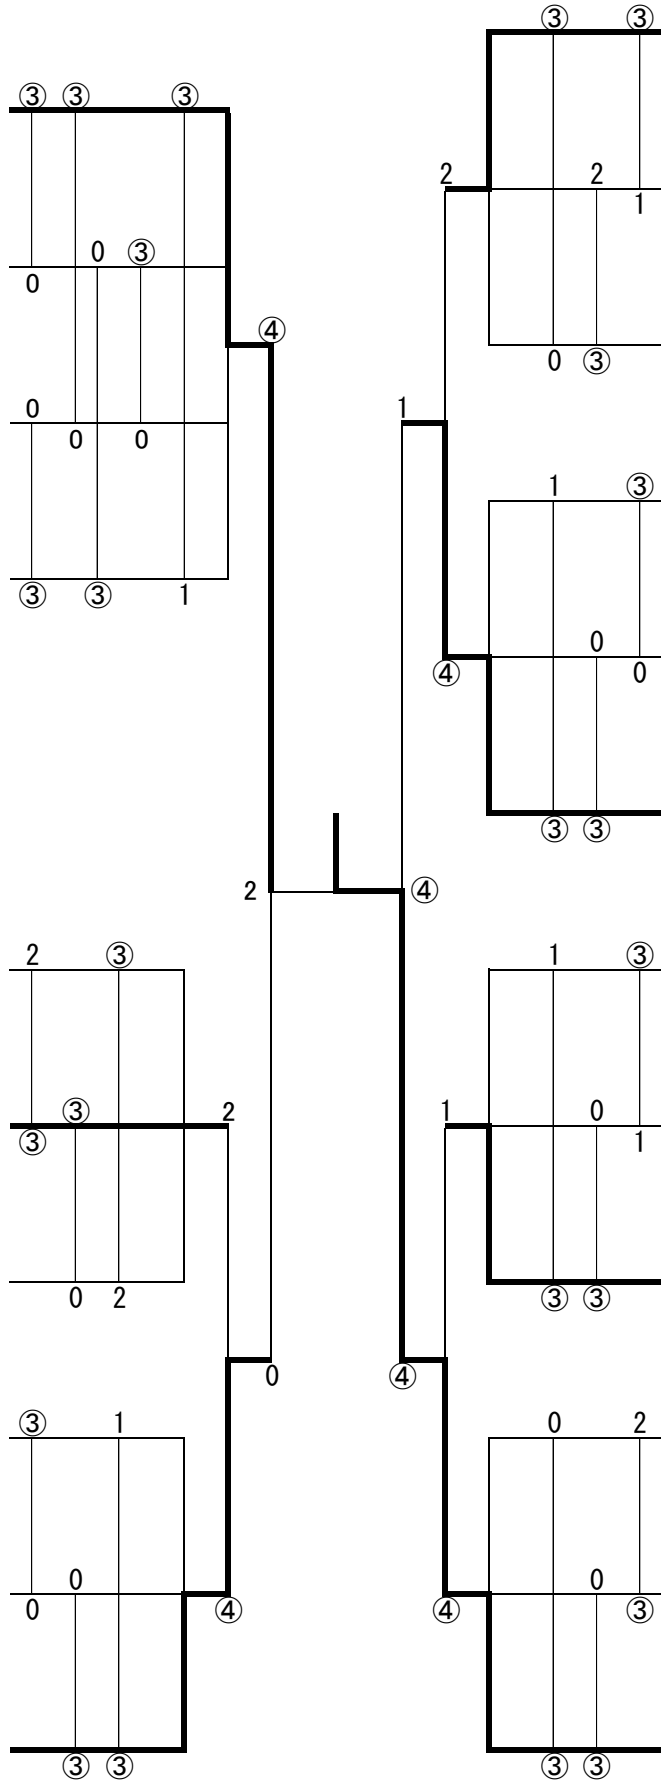

女子の部

1 高橋寧々 (中条)
木村和楓

2 石川陽 (三条)
阿部朱季

3 帆苺南美 (新津)
坪川菜々実

4 伊東莉杏 (小千谷)
和田鈴花

5 藤田優花 (加茂)
吉田優羽

6 仲野楓 (白根)
関根美羽

7 笠原瑚々 (燕)
須貝彩純

8 長谷川惟奈 (巻)
杉戸志帆

9 行方花 (長岡)
北村二胡

10 小川望恵 (小千谷)
堀澤理心

市橋侑実 (新潟) 11
土橋日加里 (内野)

鍋倉暖衣 (村上) 12
森心響

近藤望心 (見附) 13
清水惇奈

小林くるみ (巻) 14
野村美羽

堀川芽愛 (燕) 15
山田悠花