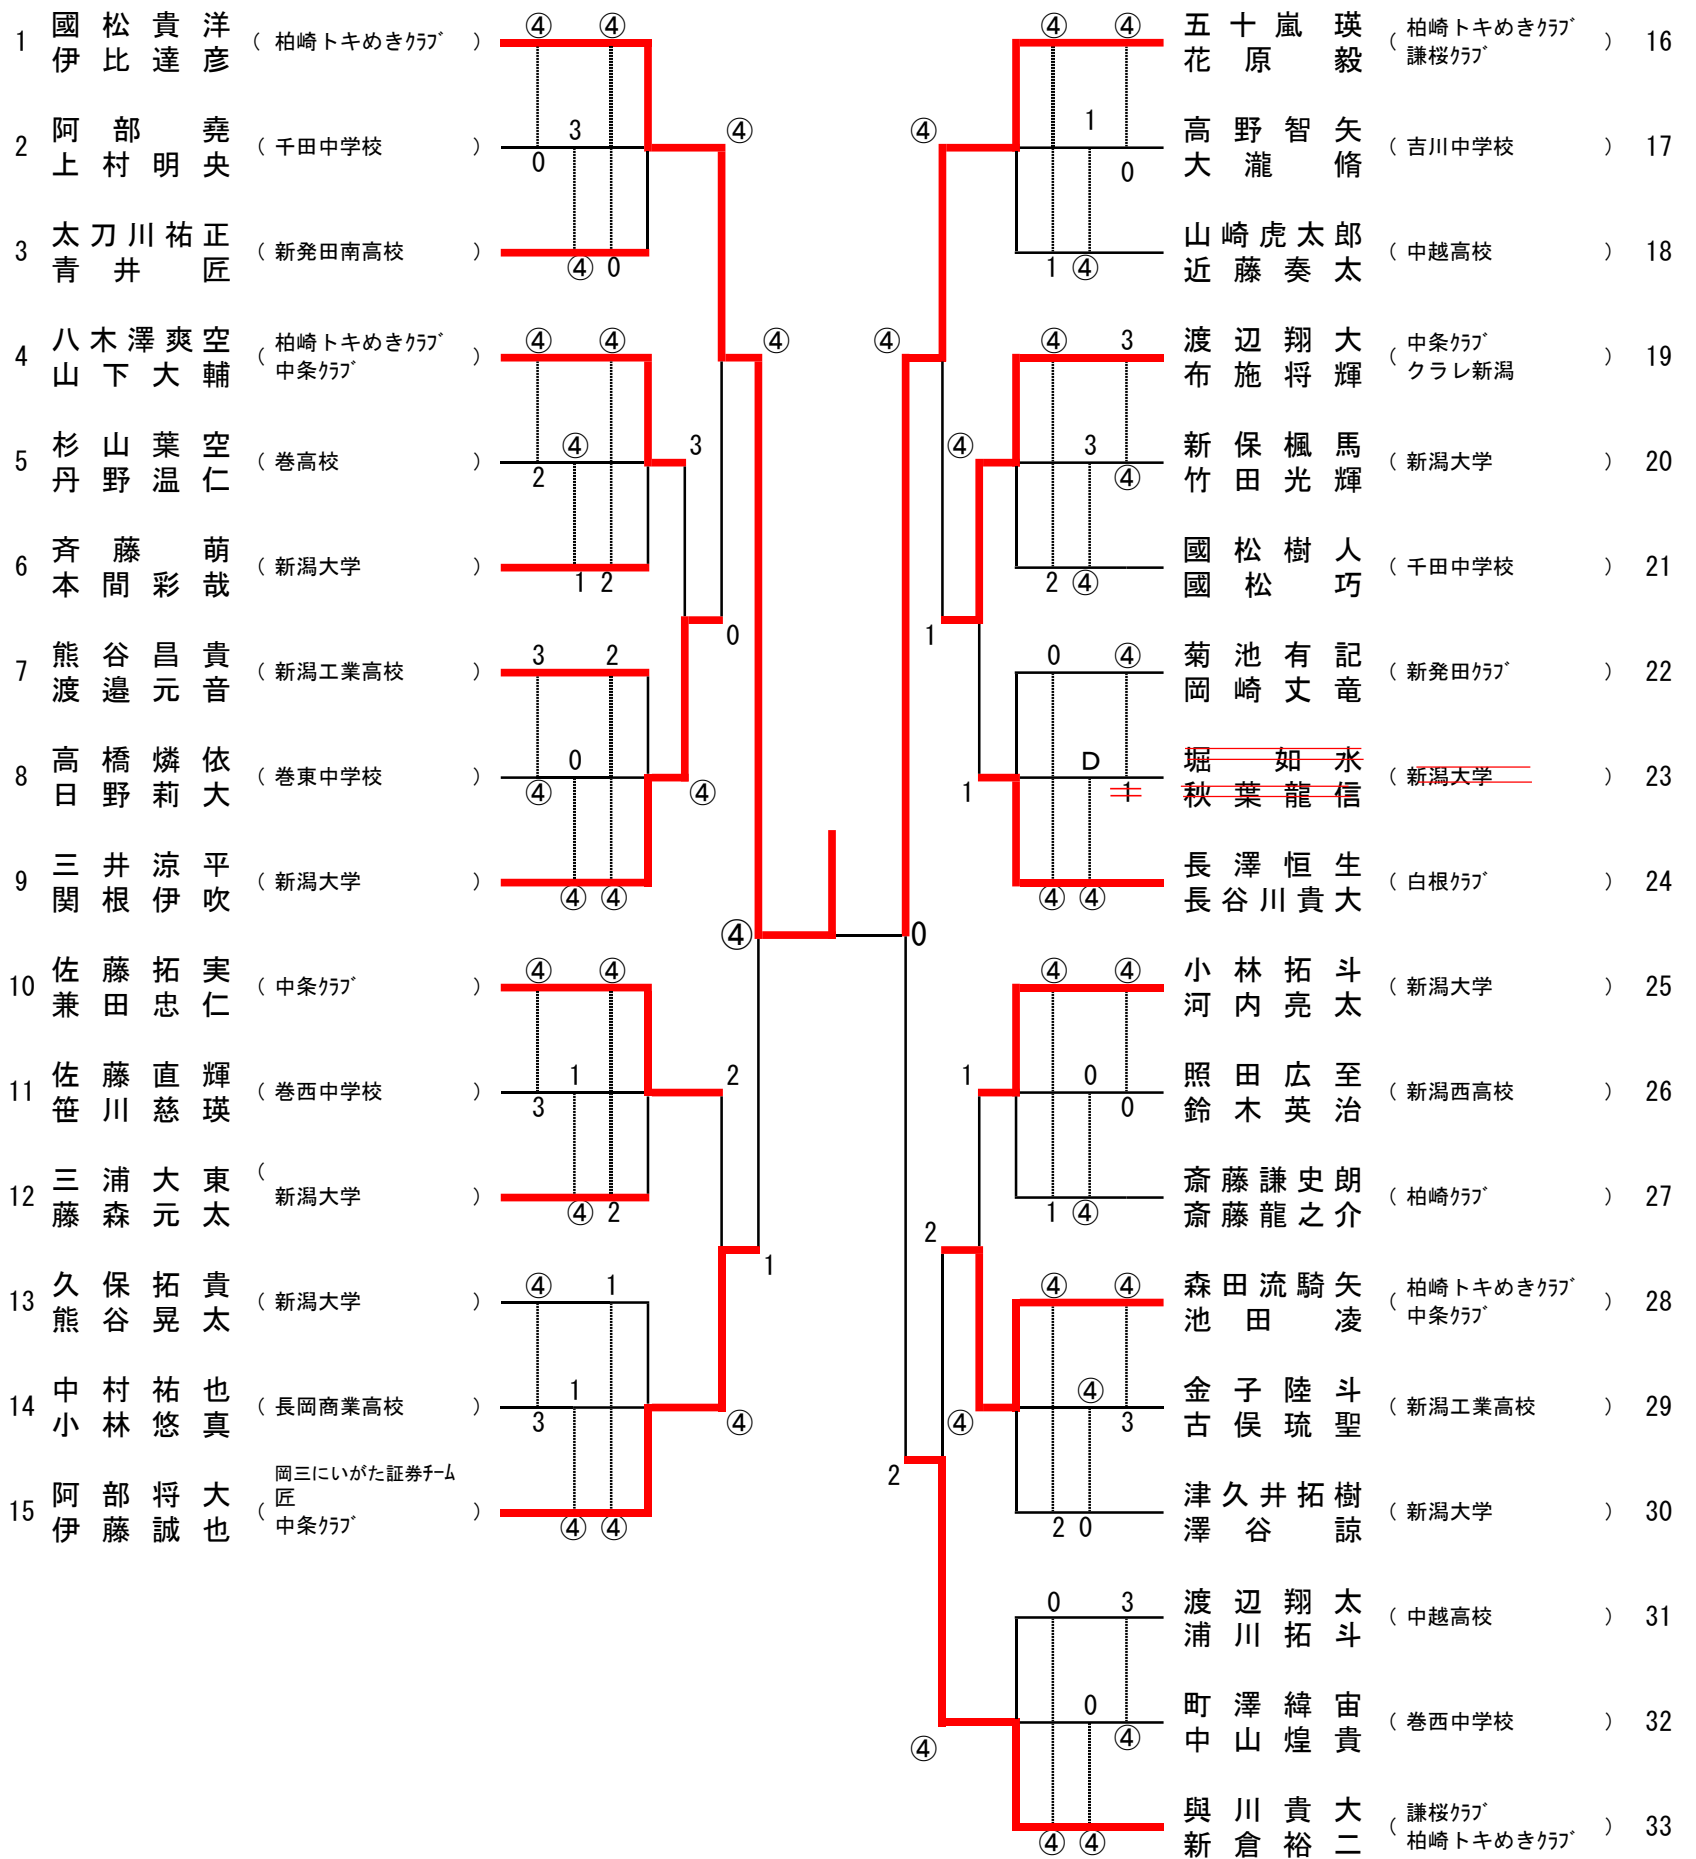

一般男子

※ 一般女子、男子35・45、シニア男女

雨によるコートコンディション不良のため中止