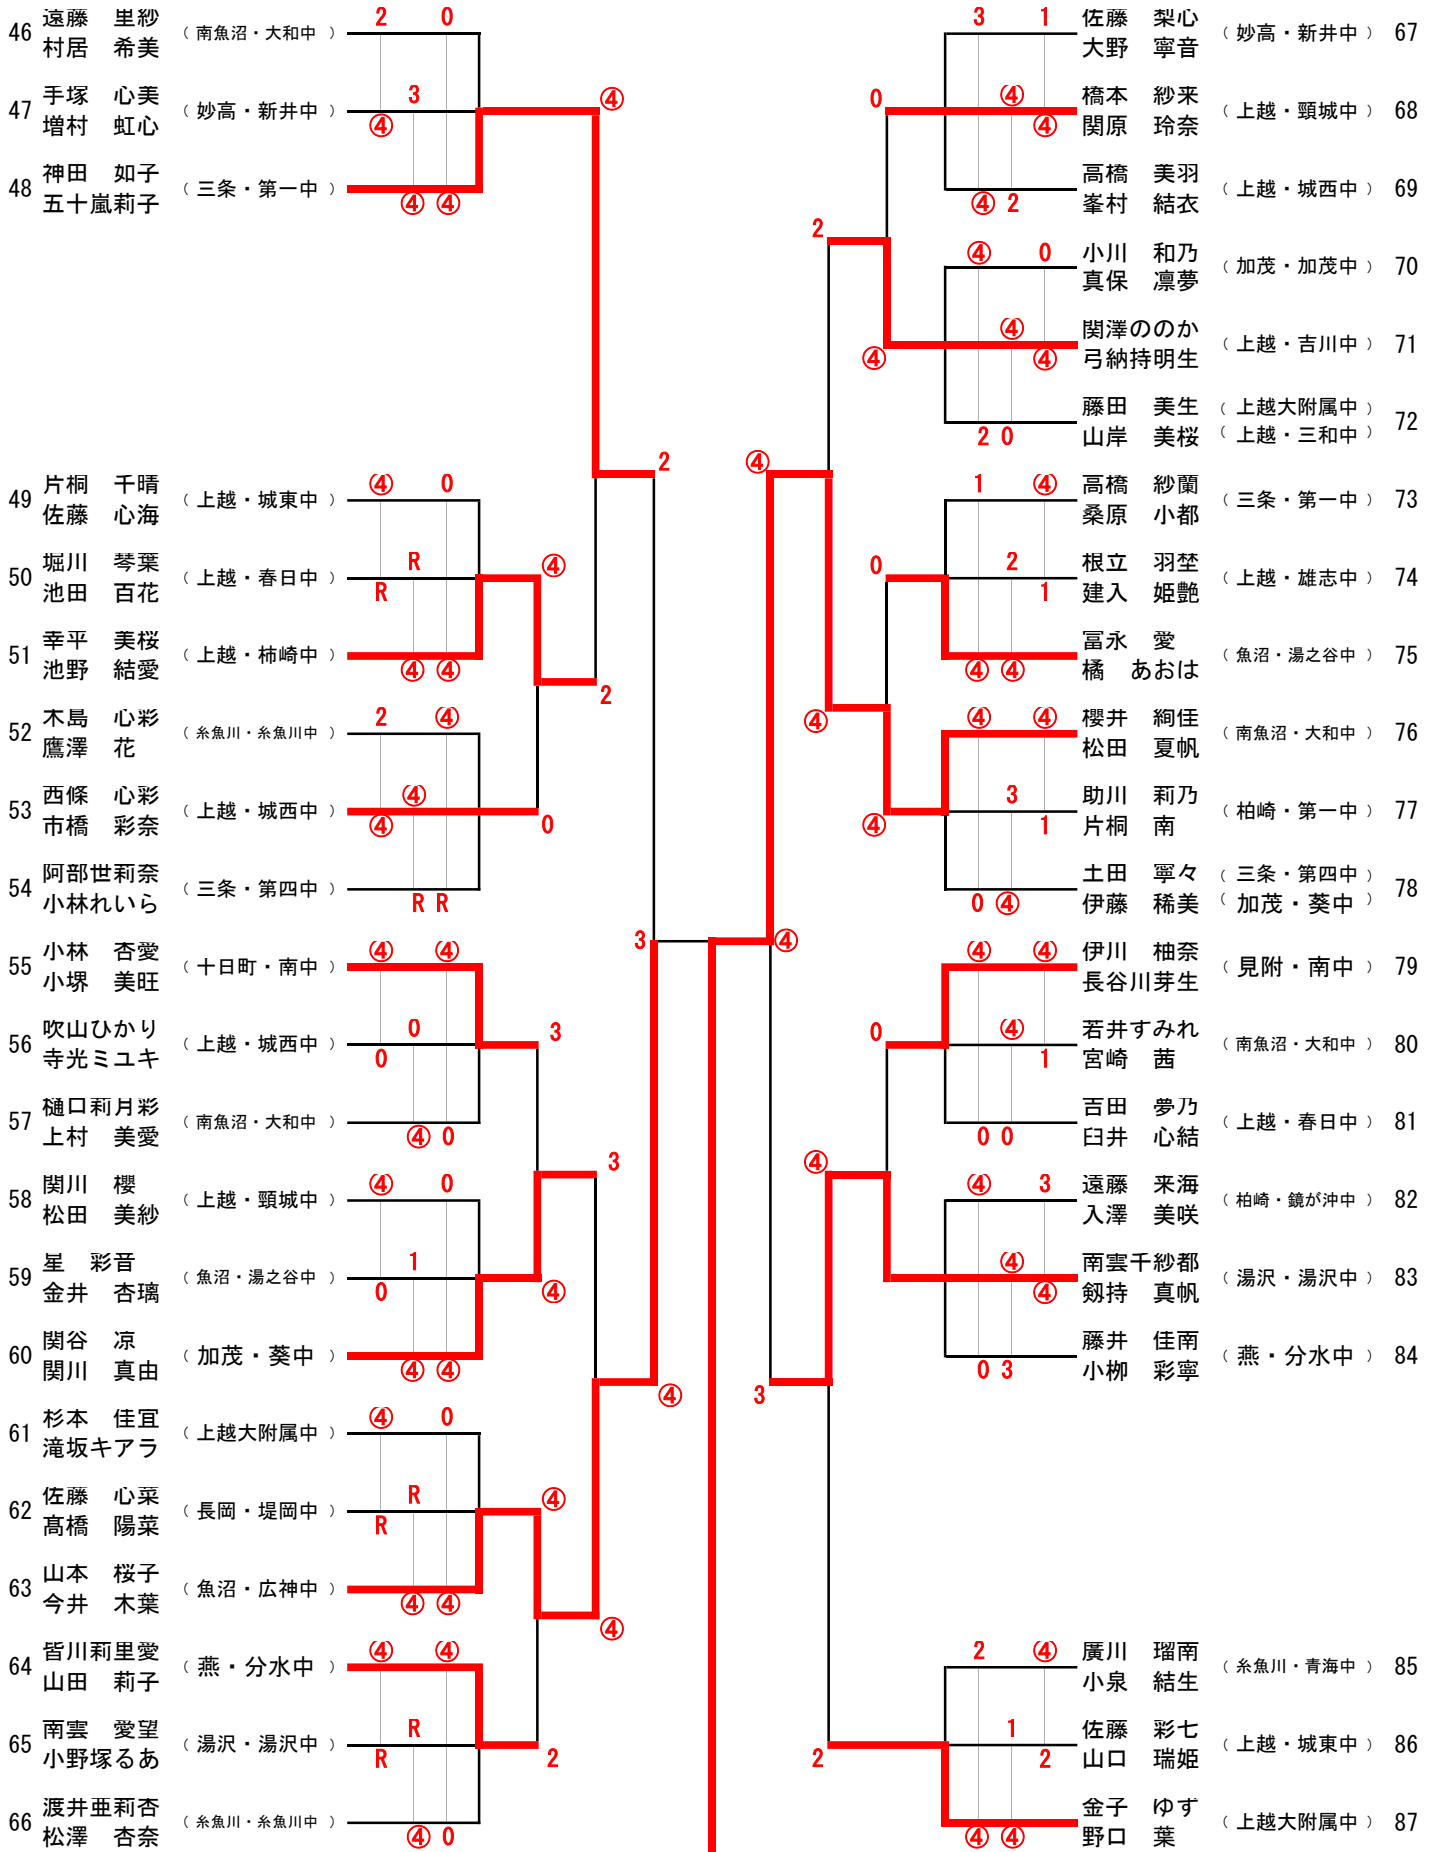

1	上村 彩海 中島 彩寧	(南魚沼・大和中)	(4) (4)					増澤 凜 日黒 綾乃	(三条・第一中)	22
2	水井ひかり 原 心陽	(上越・城東中)	2 (4)	0				星野 心結 剣持 奏希	(湯沢・湯沢中)	23
3	西野 真彩 古田島 凜	(十日町・南中)	(4) 1					箕輪 亜唯 見波 愛咲	(上越・柿崎中) (上越・春日中)	24
4	阿部 莉子 長谷川愛桜	(加茂・葵中)	(4) (4)					小俣ひより 永井 千結	(上越・頸城中)	25
5	小出 美来 渡邊 美月	(上越・三和中)	R	2				有間 柚乃 天野 愛菜	(上越・城東中)	26
6	平井 葵生 小林 実央	(見附・南中)	(4) 3					片桐心緒 藤田あかり	(見附・南中)	27
7	赤井 咲喜 中野 雪菜	(上越大附属中)	(4) 1					有泉 あい 塚田 智衣	(上越大附属中)	28
8	河井 麻耶 五十嵐みく	(加茂・加茂中)	1 (4)					池田 夕珠 高橋 心和	(南魚沼・大和中)	29
9	林 和香奈 安藤ジャミリア	(湯沢・湯沢中)	(4) (4)					渡部 葵梨 重野 晶紀	(柏崎・第一中)	30
10	村田埜乃花 笹川 未結	(三条・第一中)	3 0					五十嵐心羽 土屋 李香	(柏崎・鏡が沖中)	31
11	峯村 芽依 大野なずな	(上越・城西中)	0 (4)					米山 このみ 星 柚希	(魚沼・湯之谷中)	32
12	栗林 佑衣 桑原 由莉	(上越・頸城中)	(4) (4)					飯塚 玲 峯村 りよ	(妙高・新井中)	33
13	猪又 悠希 野々目純玲	(糸魚川・糸魚川中)	(4) (4)					大林 結羽 寺島 凜乃	(上越・雄志中)	34
14	岡田ほのか 笛田 悠颯	(三条・第四中)	3 3					山岸沙耶佳 戸田 梓	(上越・春日中)	35
15	西島章知乃 高澤こころ	(上越・吉川中)	(4) 2					磯野 桃音 相澤 優月	(糸魚川・糸魚川中)	36
16	山本 琉輝 小幡 美波	(魚沼・広神中)	(4) (4)					南雲 瑚心 岸野 甘奈	(湯沢・湯沢中)	37
17	鈴木 愛梨 三浦 小羽	(長岡・堤岡中)	(4) 1					大旗 那奈 加藤 凜乃	(糸魚川・青海中)	38
18	小山 千尋 笠松 千智	(上越・城東中)	2 0					長谷川夕珠 大塚 愛月	(燕・分水中)	39
19	外山美瑚澄 関 優菜	(南魚沼・大和中)	R R					長谷川莉子 若林 堇	(三条・第一中)	40
20	石田 晴香 小熊 菜月	(柏崎・第一中)	0 (4)					岡村 樹琳 反目瑛蓮	(十日町・南中) (小千谷・小千谷中)	41
21	猪俣 帆南 藤田 実結	(上越・春日中)	(4) (4)					宮川 菜紅 池田 紅	(上越・城東中)	42
								井口 陽依 小島 知夏	(南魚沼・大和中)	43
								中島 琴音 高橋璃姫華	(上越・城西中)	44
								古川 唯乃 堀川 明莉	(上越大附属中)	45

12 栗林 佑衣 (上越・頸城中)  
桑原 由莉

櫻井 絢佳 (南魚沼・大和中) 76  
 松田 夏帆 (南魚沼・大和中) 76

## 準決勝

12	栗林 佑衣 桑原 由莉	(上越・頸城中)	④ - 2	増澤 凜 目黒 綾乃	(三条・第一中)	22
63	山本 桜子 今井 木葉	(魚沼・広神中)	3 - ④	櫻井 絢佳 松田 夏帆	(南魚沼・大和中)	76

## 決勝

12	栗林 佑衣 桑原 由莉	(上越・頸城中)	④ - 1	櫻井 絢佳 松田 夏帆	(南魚沼・大和中)	76
----	----------------	----------	-------	----------------	-----------	----