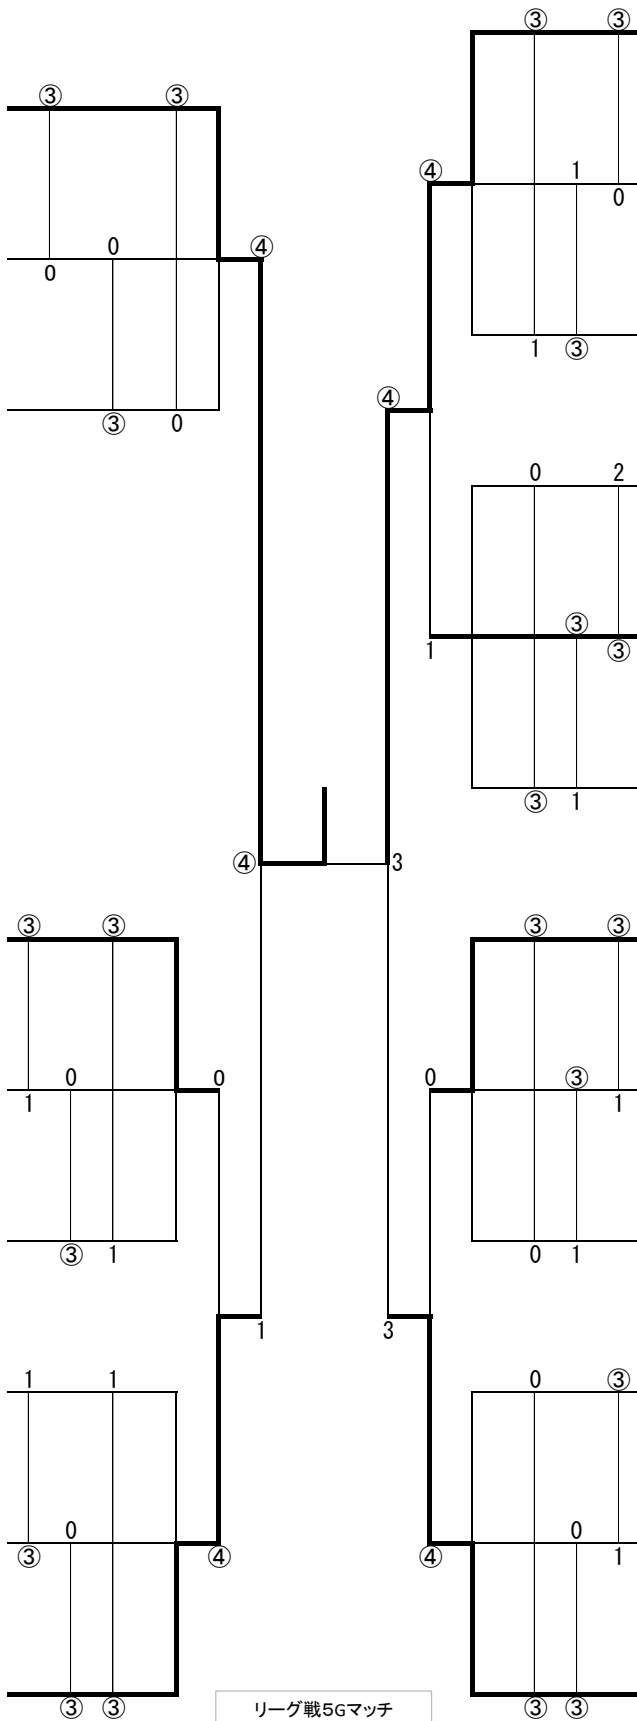

6年生 女子

R3.11.3  
6年生大会

1 黒島望花 (小千谷)  
渡辺璃凜

2 竹石ひらり (三条)  
知野華成

3 藤沢結菜 (燕)  
平松柚菜

4 伊藤さくら (巻)  
田辺柊

5 佐藤詩歩 (新津)  
番場心美

6 平山一葉 (村上)  
花野ひまり

7 今井愛華 (白根)  
中島響希

8 広川みなみ (新潟西)  
西巻玲美

9 宮下桃寧 (中条)  
蓮沼優希

小林夕菜  
五十嵐奏愛 (新潟内野) 10

鈴木観月 (三条STC/  
吉原唯々花 柏崎) 11

鈴木真菜 (長岡) 12  
早川歩莉

西脇凧咲 (小千谷) 13  
山口ゆのは

小越きき (燕) 14  
丸谷梅子

佐藤佑奈 (巻) 15  
寺澤友唯

川崎結乃 (巻) 16  
外山結菜

川嶋優愛 (新津) 17  
藤田理心

久住綾 (見附/  
五十嵐野乃 長岡) 18

石橋涼 (小千谷) 19  
保坂和奏

阿保実璃 (三条)  
板垣柚花 7-ネスト) 20

兼田一織 (中条/  
石井凜 関川) 21

リーグ戦5Gマッチ  
トーナメント7Gマッチ